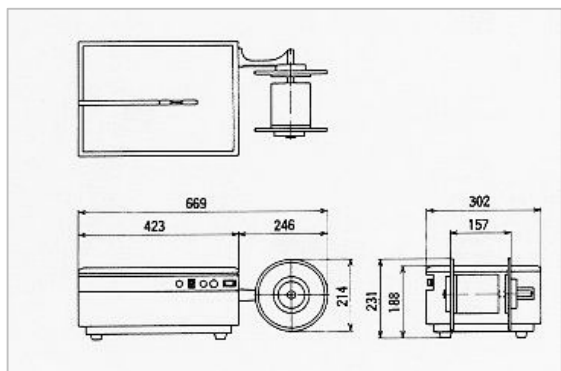

Viazačka zväzkov bankoviek

TIPPY SEMI 25

- Viazacia páska neničí okraje bankoviek
- Jednoduchá obsluha a dlhá životnosť
- Minimálne nároky na údržbu a servis
- Nízka hlučnosť pri viazaní zväzkov
- Malé rozmery a dlhá životnosť
- Vysoký výkon a tichý chod

TECHNICKÉ ÚDAJE

Model	TIPPY SEMI 25
Rýchlosť viazania	21 – 27 taktov/min.
Typ zvarania	Teplotné
Zváracia teplota	300°C
Elektromotory	2x 25W
Zahrievacia doba	cca. 30 sec
Napnutie pásky	Max. 7 kg
Viazacia páska	Plastová šírky 8mm
Napájanie	230V / 50Hz
Príkon	150W
Rozmery (š x h x v)	423 x 302 x 188 mm
Hmotnosť	20 kg